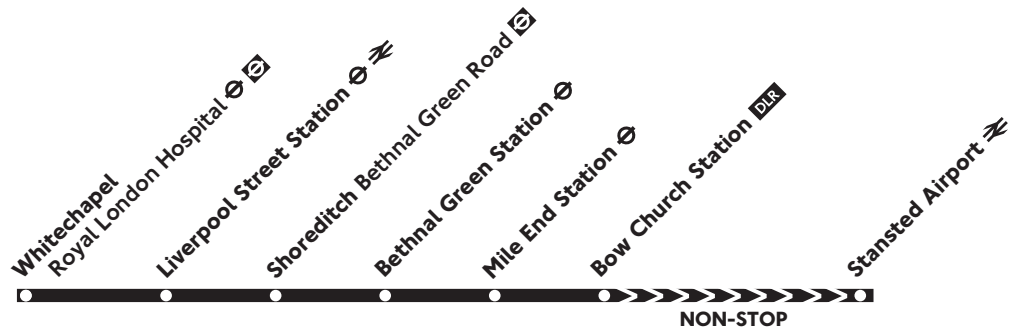

A8

Whitechapel - Liverpool Street - Stansted Airport

24 hour service

TfL Bus Passes, Travelcards, Saver Tickets and Oyster Cards are not accepted on this service. Special fares apply.

EXPRESS SERVICE - COACHES ONLY STOP AT POINTS BELOW

Monday-Friday

Whitechapel Royal London Hospital (Stop A)	0235	0255	---	0400	---	0450	0515	---	---	0645	0715	0745	0825	0845	0920	0940
Liverpool Street Station Bishopsgate (Stop G)	0245	0305	0345	0410	0430	0500	0525	0600	0630	0700	0730	0800	0840	0900	0930	0950
Shoreditch Bethnal Green Road (Stop J)	0248	0308	0348	0413	0433	0503	0528	0603	0633	0703	0733	0803	0843	0903	0933	0953
Bethnal Green Station (Stop D)	0252	0312	0352	0422	0437	0507	0532	0607	0637	0707	0737	0807	0847	0907	0937	0957
Mile End Station (Stop D)	0257	0317	0357	0427	0442	0512	0537	0612	0642	0712	0742	0812	0852	0912	0942	1002
Bow Church Station (Stop A) DLR	0300	0320	0400	0430	0445	0515	0540	0615	0647	0717	0747	0817	0855	0917	0947	1005
Stansted Airport Coach Station	0345	0405	0445	0510	0530	0600	0625	0700	0730	0805	0835	0905	0945	1005	1035	1055
Whitechapel Royal London Hospital (Stop A)	1000	1015	1035		1235	1300	1325	1345	1405	1425	1445	1505	1535	1605	1635	1705
Liverpool Street Station Bishopsgate (Stop G)	1010	1030	1050	Then	1250	1315	1340	1400	1420	1440	1500	1520	1550	1620	1650	1720
Shoreditch Bethnal Green Road (Stop J)	1013	1033	1053	every	1253	1318	1343	1403	1423	1443	1503	1523	1553	1623	1653	1723
Bethnal Green Station (Stop D)	1017	1037	1057	30	1257	1322	1347	1407	1427	1447	1507	1527	1557	1627	1657	1727
Mile End Station (Stop D)	1022	1042	1102	mins	1302	1327	1352	1412	1432	1452	1512	1535	1605	1635	1705	1735
Bow Church Station (Stop A) DLR	1025	1045	1105	until	1307	1330	1355	1415	1435	1455	1517	1540	1610	1640	1710	1740
Stansted Airport Coach Station	1115	1135	1155		1355	1420	1445	1505	1525	1550	1615	1640	1710	1730	1810	1830
Whitechapel Royal London Hospital (Stop A)	1735	1805	1835	1905	1935	2010	2030	2105	2135	2205	2235	2310	2335	0005	0025	0040
Liverpool Street Station Bishopsgate (Stop G)	1750	1820	1850	1920	1950	2020	2045	2115	2145	2215	2250	2320	2345	0015	0035	0050
Shoreditch Bethnal Green Road (Stop J)	1753	1823	1853	1923	1953	2023	2048	2118	2148	2218	2253	2323	2348	0018	0038	0053
Bethnal Green Station (Stop D)	1757	1827	1857	1927	1957	2027	2052	2122	2152	2222	2257	2327	2352	0022	0042	0057
Mile End Station (Stop D)	1802	1832	1902	1932	2002	2032	2057	2127	2157	2227	2302	2332	2357	0027	0047	0102
Bow Church Station (Stop A) DLR	1807	1837	1907	1937	2005	2035	2100	2130	2200	2230	2305	2335	0000	0030	0050	0105
Stansted Airport Coach Station	1855	1925	1955	2025	2055	2125	2150	2220	2250	2220	2355	0025	0045	0115	0135	0150

Saturday, Sunday and Public Holidays