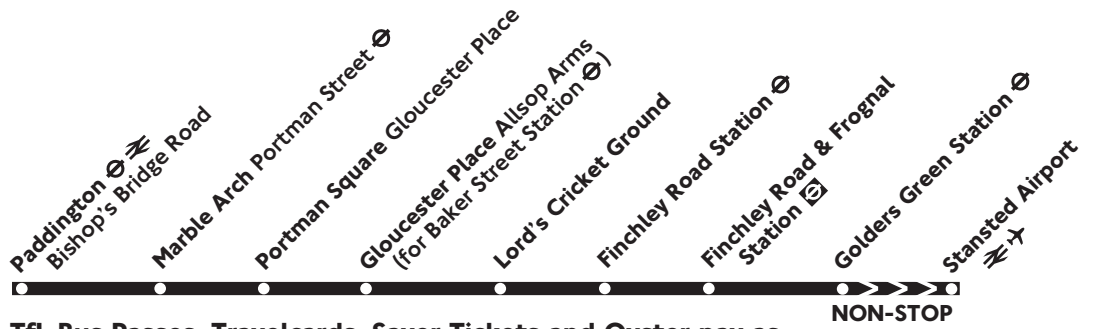

A6

Daily

Paddington - Golders Green - Stansted Airport

TfL Bus Passes, Travelcards, Saver Tickets and Oyster pay as you go are not accepted on this service.

EXPRESS SERVICE - COACHES ONLY STOP AT POINTS SHOWN BELOW

Monday - Friday (except 27/28/29 December)

	▼	▼	▼	F	MTh	F												
Paddington Bishops Bridge Road (Stop J) Ⓡ	0211	0245	0315	0345	0415	0445	0515	0540	0600	0653	0707	0734	0819	0849	0919	0944	0946	1006
Marble Arch Portman Street (Stop M) Ⓡ	0223	0257	0327	0357	0427	0457	0527	0552	0612	0705	0721	0746	0831	0901	0931	0956	0958	1018
Portman Square Gloucester Place (Stop 15)	0225	0259	0329	0359	0429	0459	0529	0554	0614	0707	0723	0748	0833	0903	0933	0958	1000	1020
Gloucester Place Allsop Arms (Stop 19)	0227	0303	0333	0403	0433	0503	0533	0558	0618	0711	0727	0752	0837	0907	0937	1002	1004	1024
Lord's Cricket Ground (Stop Z)	0229	0306	0336	0406	0436	0506	0536	0601	0621	0714	0731	0756	0841	0911	0941	1006	1008	1028
Finchley Road Station (Stop CL) Ⓡ	0234	0311	0341	0411	0441	0511	0541	0606	0626	0719	0738	0803	0848	0918	0948	1013	1015	1035
Finchley Road & Frognal Station (Stop FD) Ⓡ	0235	0312	0342	0412	0442	0512	0542	0607	0627	0720	0739	0804	0849	0919	0949	1014	1016	1036
Golders Green Bus Station (Stop GE) Ⓡ	0240	0317	0347	0422	0452	0522	0552	0617	0637	0730	0751	0816	0901	0931	1006	1031	1038	1053
Stansted Airport Bus and Coach Station Ⓡ	0336	0410	0440	0515	0545	0620	0650	0715	0735	0833	0859	0928	1018	1041	1111	1136	1143	1158

	MTh	F	MTh	F	▼	MTh	F	MTh	F	MTh	F	MTh	F	MTh	F	MTh	F	
Paddington Bishops Bridge Road (Stop J) Ⓡ	1011	1036	1106	1136	1206	1231	1301	1301	1331	1331	1401	1431	1431	1501	1501	1532	1532	
Marble Arch Portman Street (Stop M) Ⓡ	1023	1048	1118	1148	1218	1243	1313	1313	1343	1343	1413	1443	1443	1513	1513	1544	1544	
Portman Square Gloucester Place (Stop 15)	1025	1050	1120	1150	1220	1245	1315	1315	1345	1345	1415	1445	1445	1515	1515	1546	1546	
Gloucester Place Allsop Arms (Stop 19)	1029	1054	1124	1154	1224	1249	1319	1319	1349	1349	1419	1449	1449	1519	1519	1550	1550	
Lord's Cricket Ground (Stop Z)	1033	1058	1128	1158	1228	1253	1323	1323	1353	1353	1423	1453	1453	1523	1523	1554	1554	
Finchley Road Station (Stop CL) Ⓡ	1040	1105	1135	1205	1235	1300	1330	1330	1400	1400	1430	1430	1500	1500	1530	1530	1601	1601
Finchley Road & Frognal Station (Stop FD) Ⓡ	1041	1106	1136	1206	1236	1301	1331	1331	1401	1401	1431	1431	1501	1501	1531	1531	1602	1602
Golders Green Bus Station (Stop GE) Ⓡ	1103	1123	1153	1228	1258	1323	1353	1353	1418	1423	1448	1453	1518	1523	1548	1553	1619	1624
Stansted Airport Bus and Coach Station Ⓡ	1208	1228	1258	1333	1403	1428	1503	1513	1528	1543	1558	1613	1638	1653	1713	1733	1744	1759