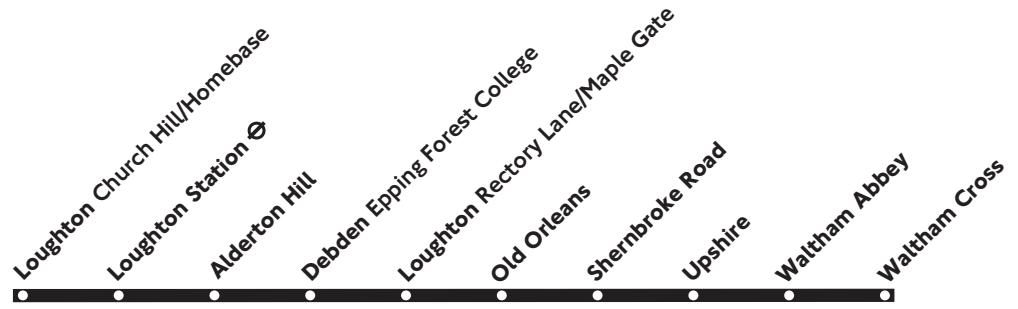

66

Loughton - Debden - Upshire - Waltham Cross

Mondays to Saturdays

TfL Bus Passes, Travelcards, Saver Tickets and Oyster pay as you go are not accepted on this service.

Monday - Friday

Loughton Church Hill/Homebase	0605	---	0641	0703	0732	0751	0819	0839	0906	0920	0939								
Loughton Station	arrive 0611	---	0647	0709	0739	0759	0827	0851	0914	0928	0947								
	depart 0612	0627	0651	0723	0743	0803	0831	0855	0918	0934	0951	Then	1311	1331	1351	1411	1431		
Debden Epping Forest College	0617	0632	0656	0728	0748	0808	0836	0900	0923	0939	0956	every	1316	1336	1356	1416	1436		
Loughton Rectory Lane/Maple Gate	0620	0635	0659	0732	0752	0812	0840	0903	0926	0942	0959	20	1319	1339	1359	1419	1439		
Honey Lane Marriott Hotel	0627	0642	0709	0742	0802	0822	0850	0913	0934	0950	1007	minutes	1327	1347	1407	1427	1447		
Shernbroke Road Maynard Court	0629	0644	0712	0745	0805	0825	0853	0916	0937	0953	1010	until	1330	1350	1410	1430	1450		
Upshire Shops	0636	0651	0720	0753	0813	0833	0900	0923	0944	1000	1017		1337	1357	1417	1437	1457		
Waltham Abbey Bemor Builders	0643	0658	0729	0802	0822	0842	0908	0931	0952	1008	1025		1345	1405	1425	1445	1505		
Waltham Cross Bus Station	0651	0708	0739	0812	0832	0852	0917	0940	1000	1016	1033		1353	1413	1433	1453	1513		